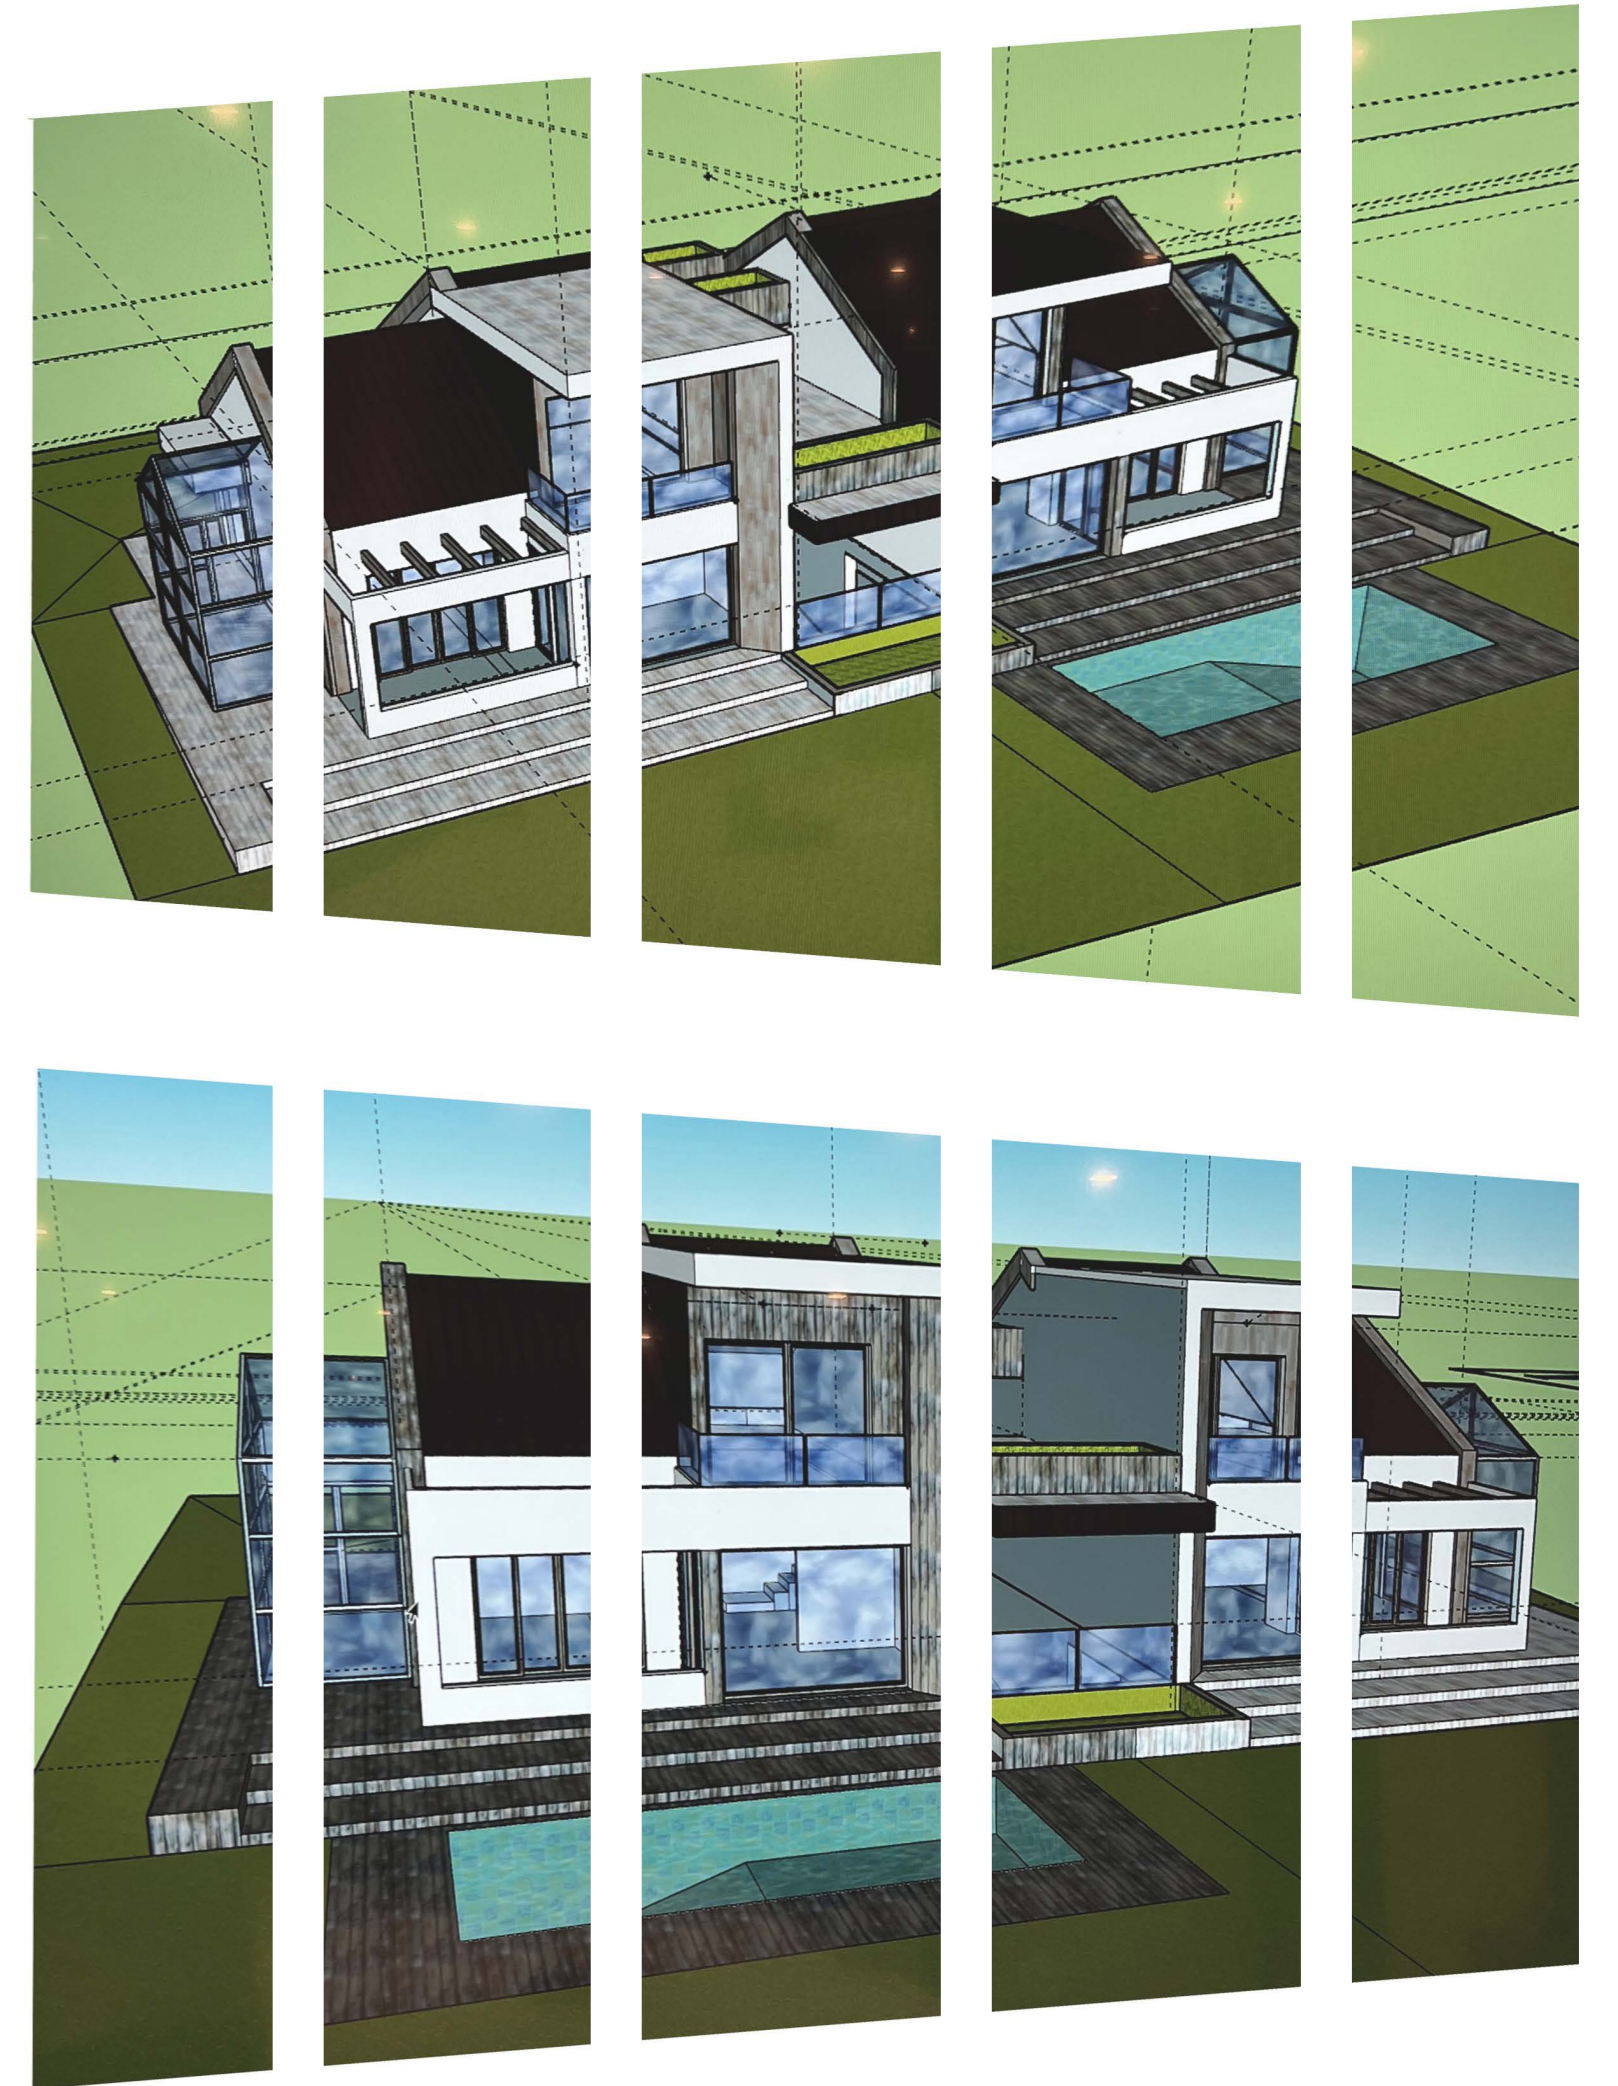

Seguono alcuni progetti che saranno in costruzione nel corso del prossimo anno.

Maison d'Ub
Sauze d'Oulx

Ville PEC RN4
Buttiglieria Alta (TO)

Squadra

In un mercato in continua evoluzione, dove sempre di più la tradizione ed l'esperienza deve essere supportata dalla tecnologia, La Vanzetti Costruzioni si avvale di una squadra dinamica che conta complessivamente più di 35 collaboratori.