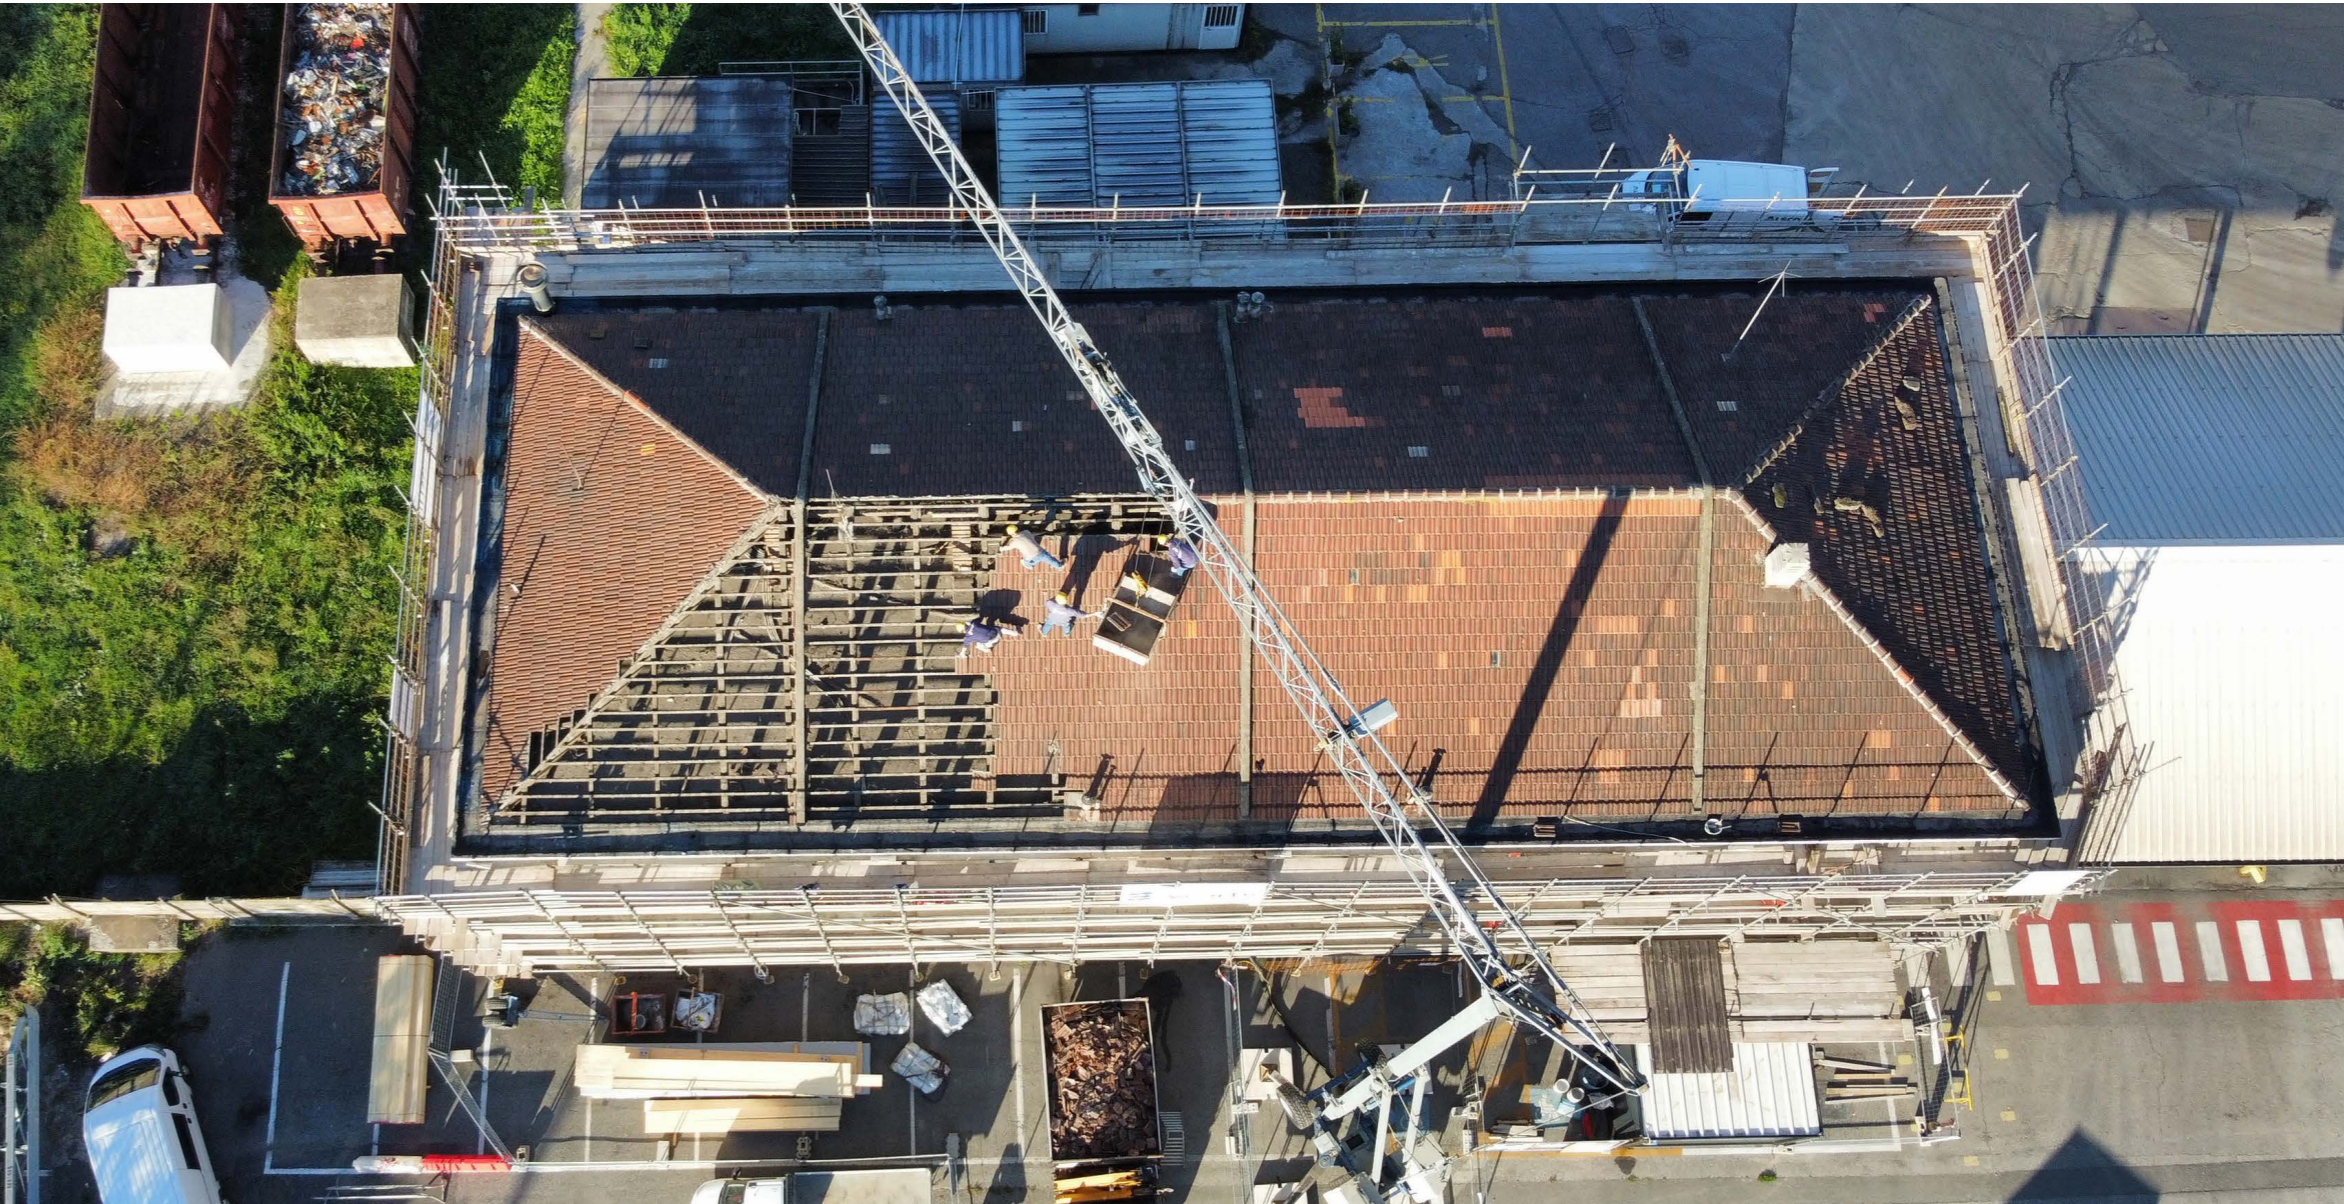

Villa G
Buttiglieria Alta (TO)

● ● ● Condominio Stazione
Rosta (TO)

● ● ● Villaggio Olimpico
Sauze d'Oulx (TO)

AFV Beltrame, Palazzina uffici
Manutenzioni edili e strutturali

Progettando...

Lavoriamo oltre che su incarico da parte di Clienti privati ed imprese, anche per lavori propri, quali PEC e operazioni immobiliari di varia natura e tipologia.